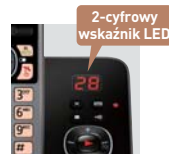

Możesz sprawdzić liczbę wiadomości głosowych bez korzystania ze słuchawki

Podczas Twojej nieobecności są nagrywane wiadomości głosowe. Konieczność sięgania po słuchawkę, tylko w celu sprawdzenia ich liczby, jest kłopotliwa. Umieszczony na bazie licznik wiadomości utrwala ich szybkie skontrolowanie po powrocie do domu.