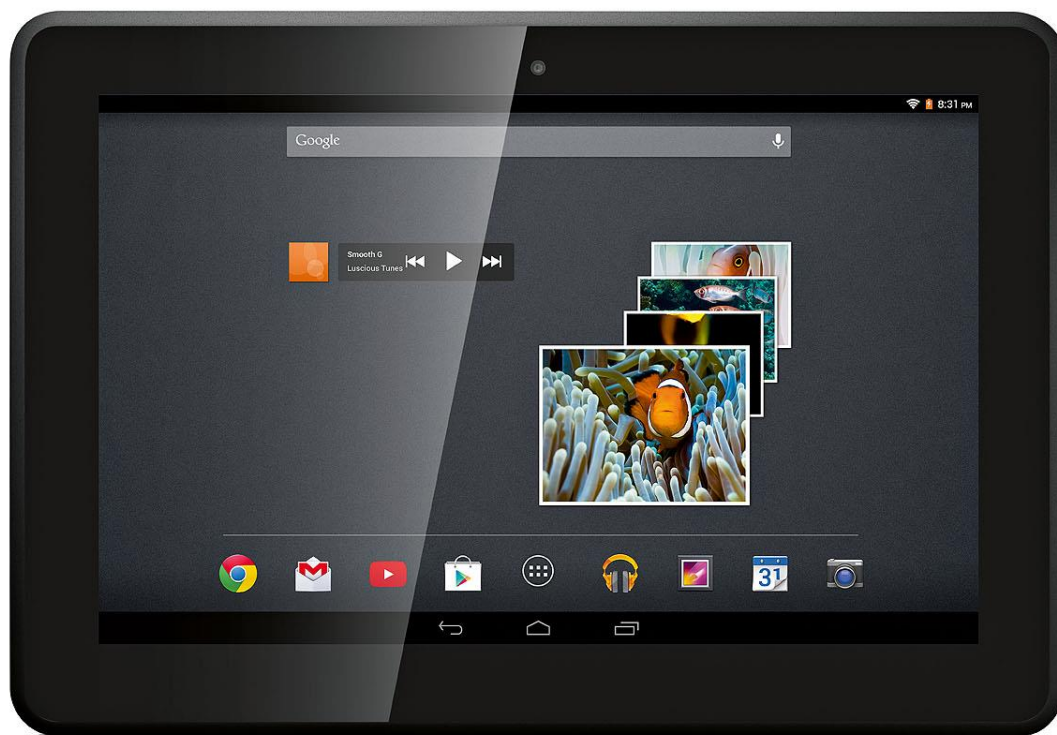

# Gigaset

Najwyższej klasy tablet z doskonałym ekranem:  
Gigaset QV1030

## Najważniejsze cechy:

- System operacyjny: Android™ 4.2.2 Jelly Bean
- Procesor: Quad Core 1.8 GHz, Nvidia T40S
- Pamięć Flash: 16 GB eMMC
- Pamięć RAM: 2 GB
- Wyświetlacz: 2560 x 1600 pikseli (WQXGA)
- Aparat: Przedni: 1,2 MP; 720 p (HD) FF  
Tylny: 8 MP; (wsparcie 1080 p), autofocus, podwójny LED
- Wi-Fi: WLAN 802.11 a/b/g/n 2.4/5 GHz, MIMO

### Dla zwolenników najwyższych standardów

Oglądaj filmy i zdjęcia w jakości HD, docień łatwe w obsłudze, fantastyczne gry. Duży i wydajny ekran w nowym tablecie Gigaset QV1030 oferuje rozdzielczości 2560x1600 pikseli (WQXGA) oraz 300 dpi. Zapewnia czysty i wyraźny obraz. Tablet wyróżnia się także najwyższej jakości wykonaniem oraz obudową z prawdziwego metalu. Spełnia najbardziej wymagające standardy.

### Wydajny tablet

W połączeniu z doskonałą jakością ekranem oraz systemem operacyjnym Android™, tablet wyposażony jest również w bardzo wydajny, czterordzeniowy procesor oraz dźwięk stereo. Żyroskop i dotykowy panel z technologią multi-touch zapewniają wyjątkowe doświadczenia podczas obsługi gier. Pracę 8-megapikselowego aparatu wspiera podwójna lampa błyskowa LED.